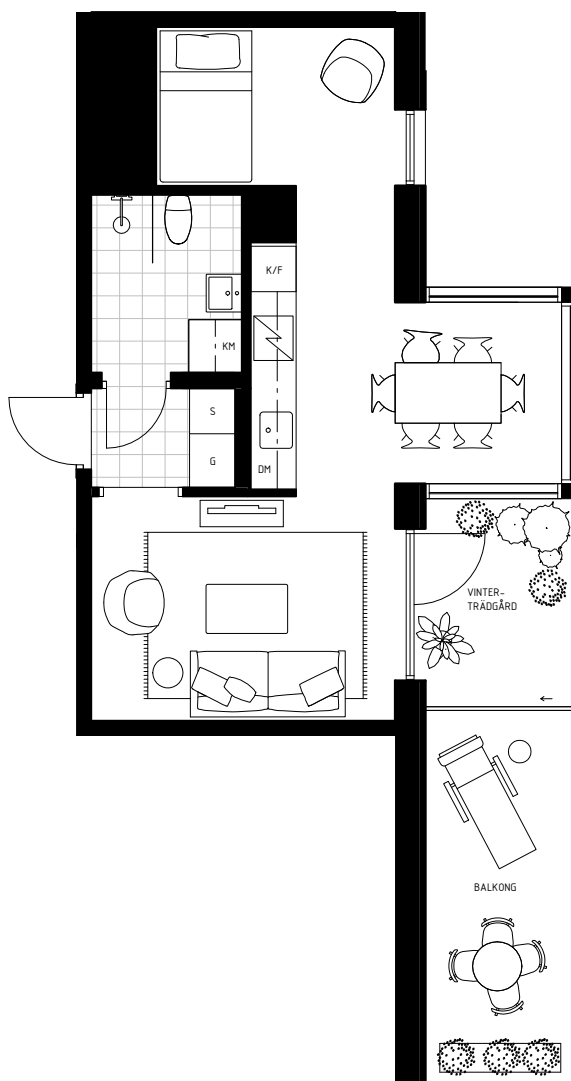

LÄGENHET NO. 41-1306

STUDIO - 40 M²
HUS D
VÅNINGSPLAN 4

BALKONG 10M²
VINTERTRÄDGÅRD 5M²
BURSPRÅK

1:100