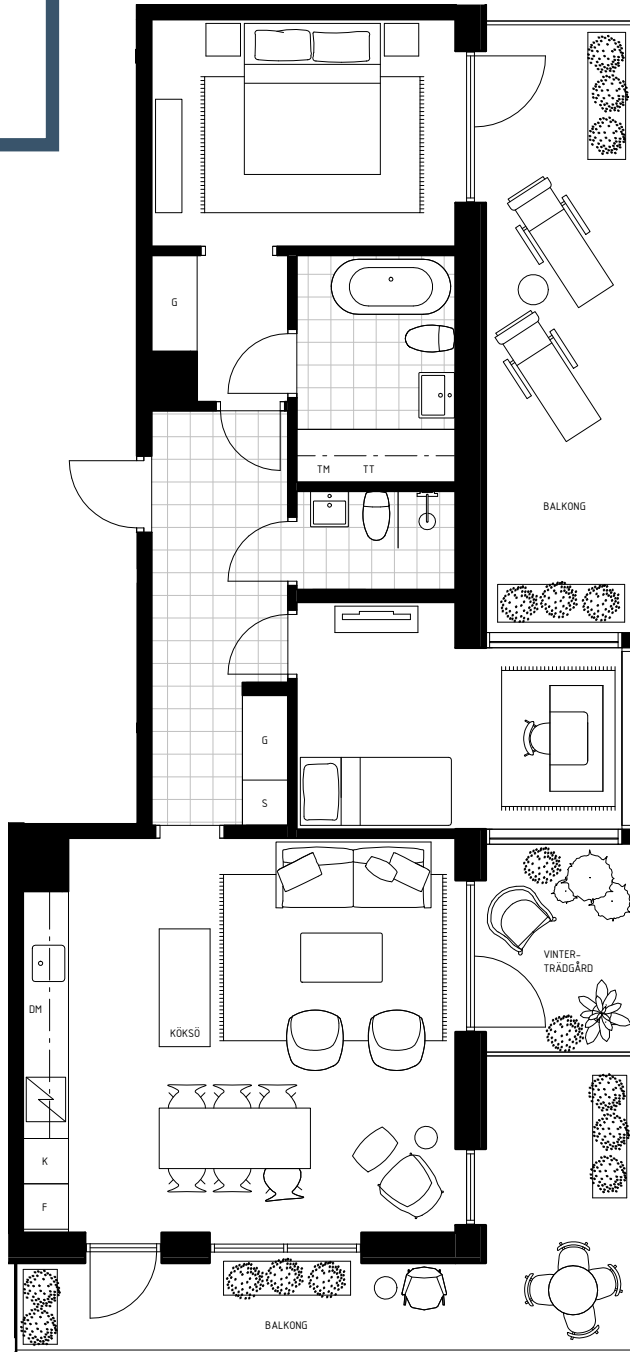

LÄGENHET NO. 41-1401

3 ROK - 79 M²
HUS D
VÅNINGSPÅN 5

BALKONG 16M²
BALKONG 15M²
VINTERTRÄDGÅRD 5M²
BURSPRÅK

1:100