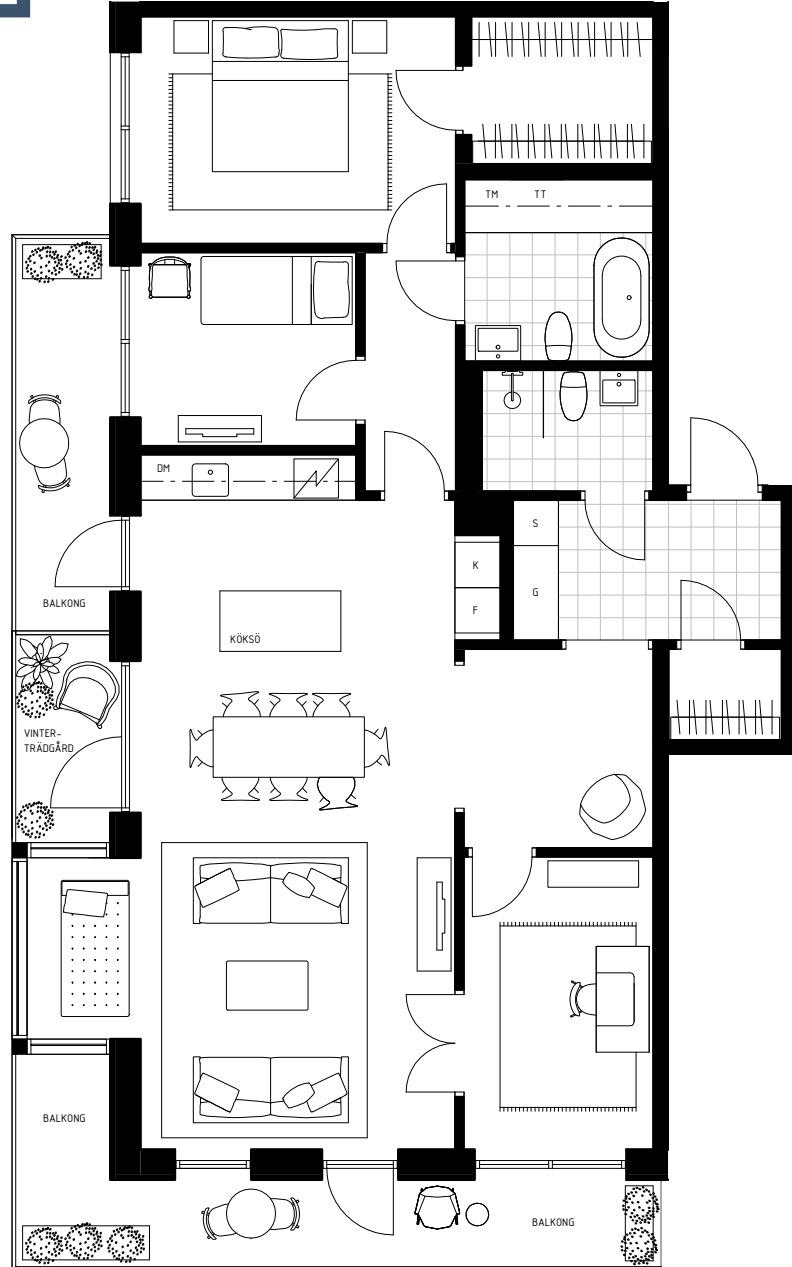

LÄGENHET NO. 41-1402

4 ROK - 112 M²
HUS D
VÅNINGSPLAN 5

BALKONG 7M²
BALKONG 12M²
VINTERTRÄDGÅRD 3M²
BURSPRÅK

1:100