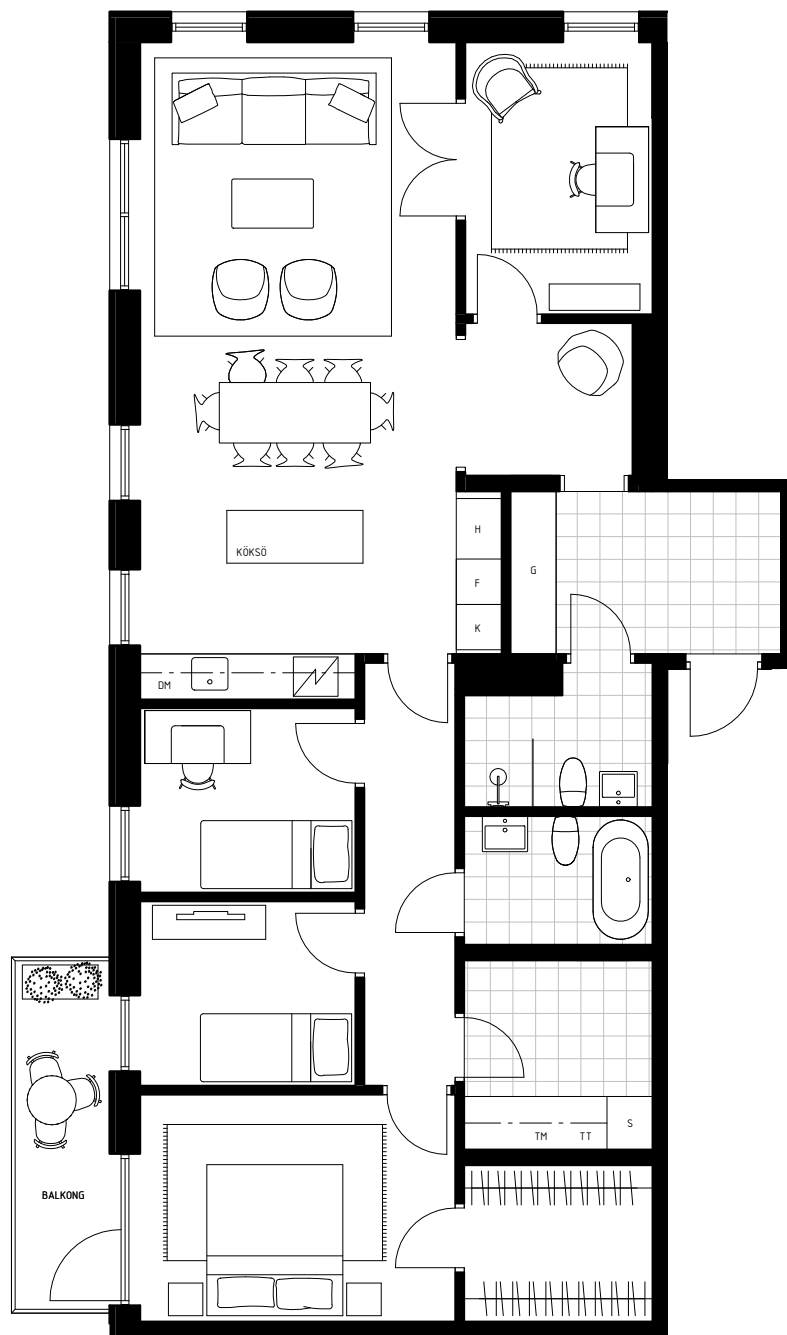

LÄGENHET NO. 41-1404

5 ROK - 118 M²
HUS D
VÅNINGSPÅN 5

BALKONG 6M²

1:100