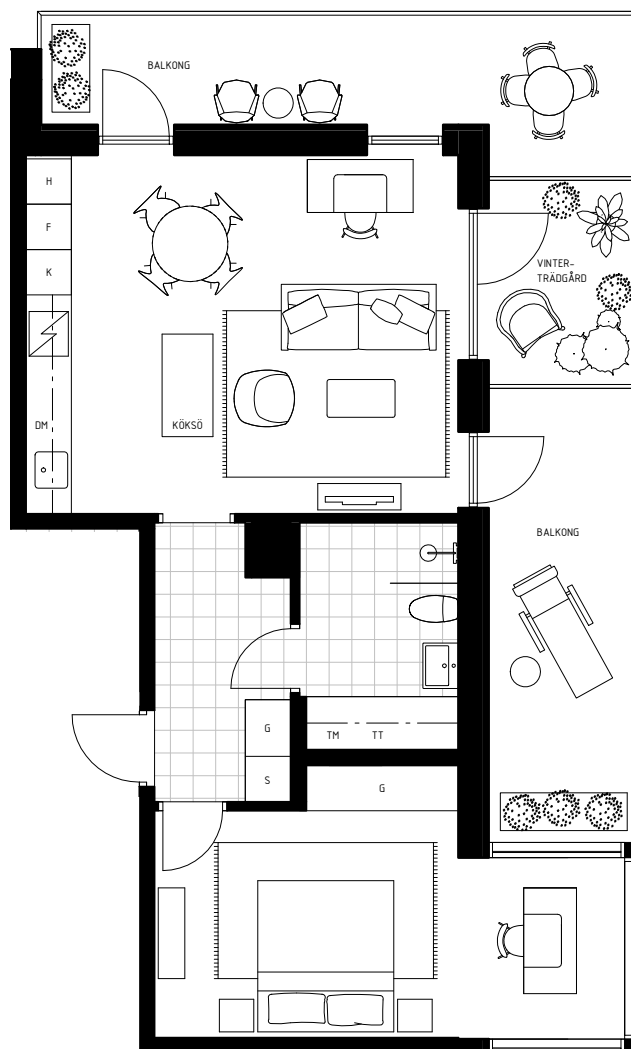

LÄGENHET NO. 41-1405

2 ROK - 60 M²
HUS D
VÅNINGSPLAN 5

BALKONG 13M²
BALKONG 12M²
VINTERTRÄDGÅRD 5M²
BURSPRÅK

1:100