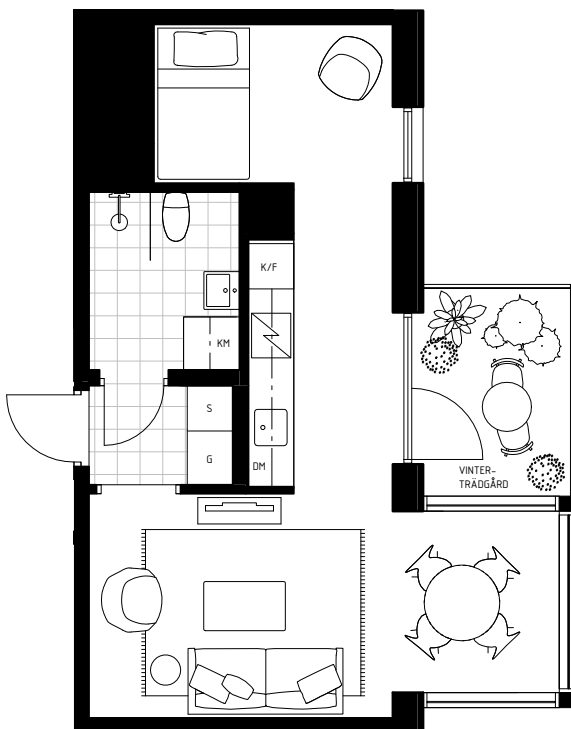

LÄGENHET NO. 41-1406

STUDIO - 40 M²
HUS D
VÅNINGSPÅN 5

VINTERTRÄDGÅRD 5M²
BURSPRÅK

1:100