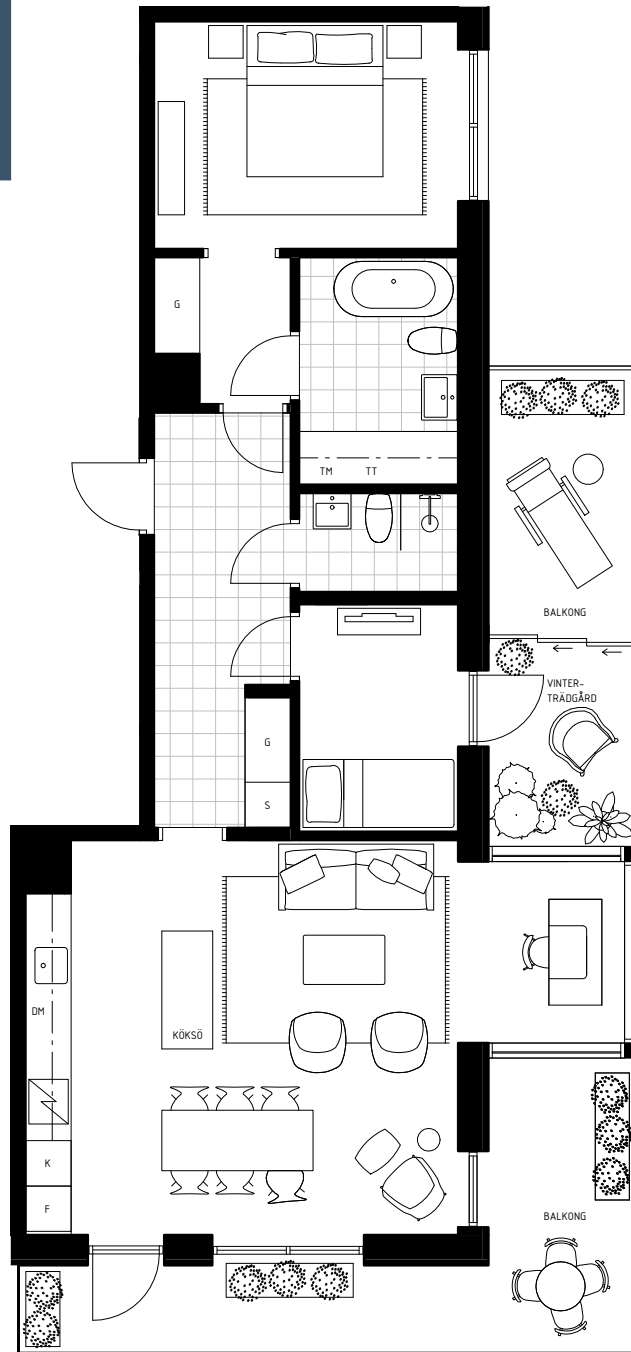

LÄGENHET NO. 41-1501

3 ROK - 78 M²
HUS D
VÅNINGSPÅN 6

BALKONG 7M²
BALKONG 15M²
VINTERTRÄDGÅRD 5M²
BURSPRÅK

1:100