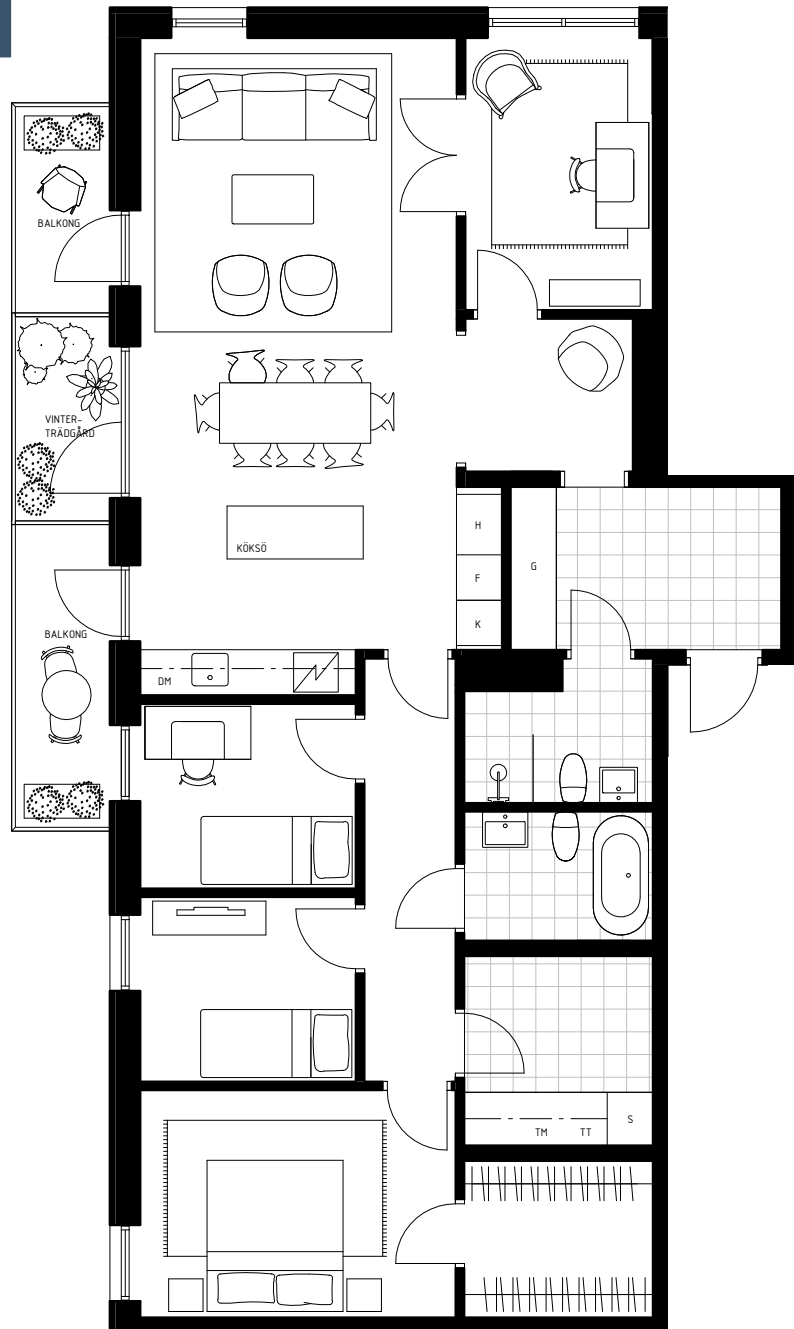

### LÄGENHET NO. 41-1504

5 ROK - 118 M<sup>2</sup>  
 HUS D  
 VÅNINGSPÅN 6

BALKONG 4M<sup>2</sup>  
 BALKONG 5M<sup>2</sup>  
 VINTERTRÄDGÅRD 3M<sup>2</sup>

1:100