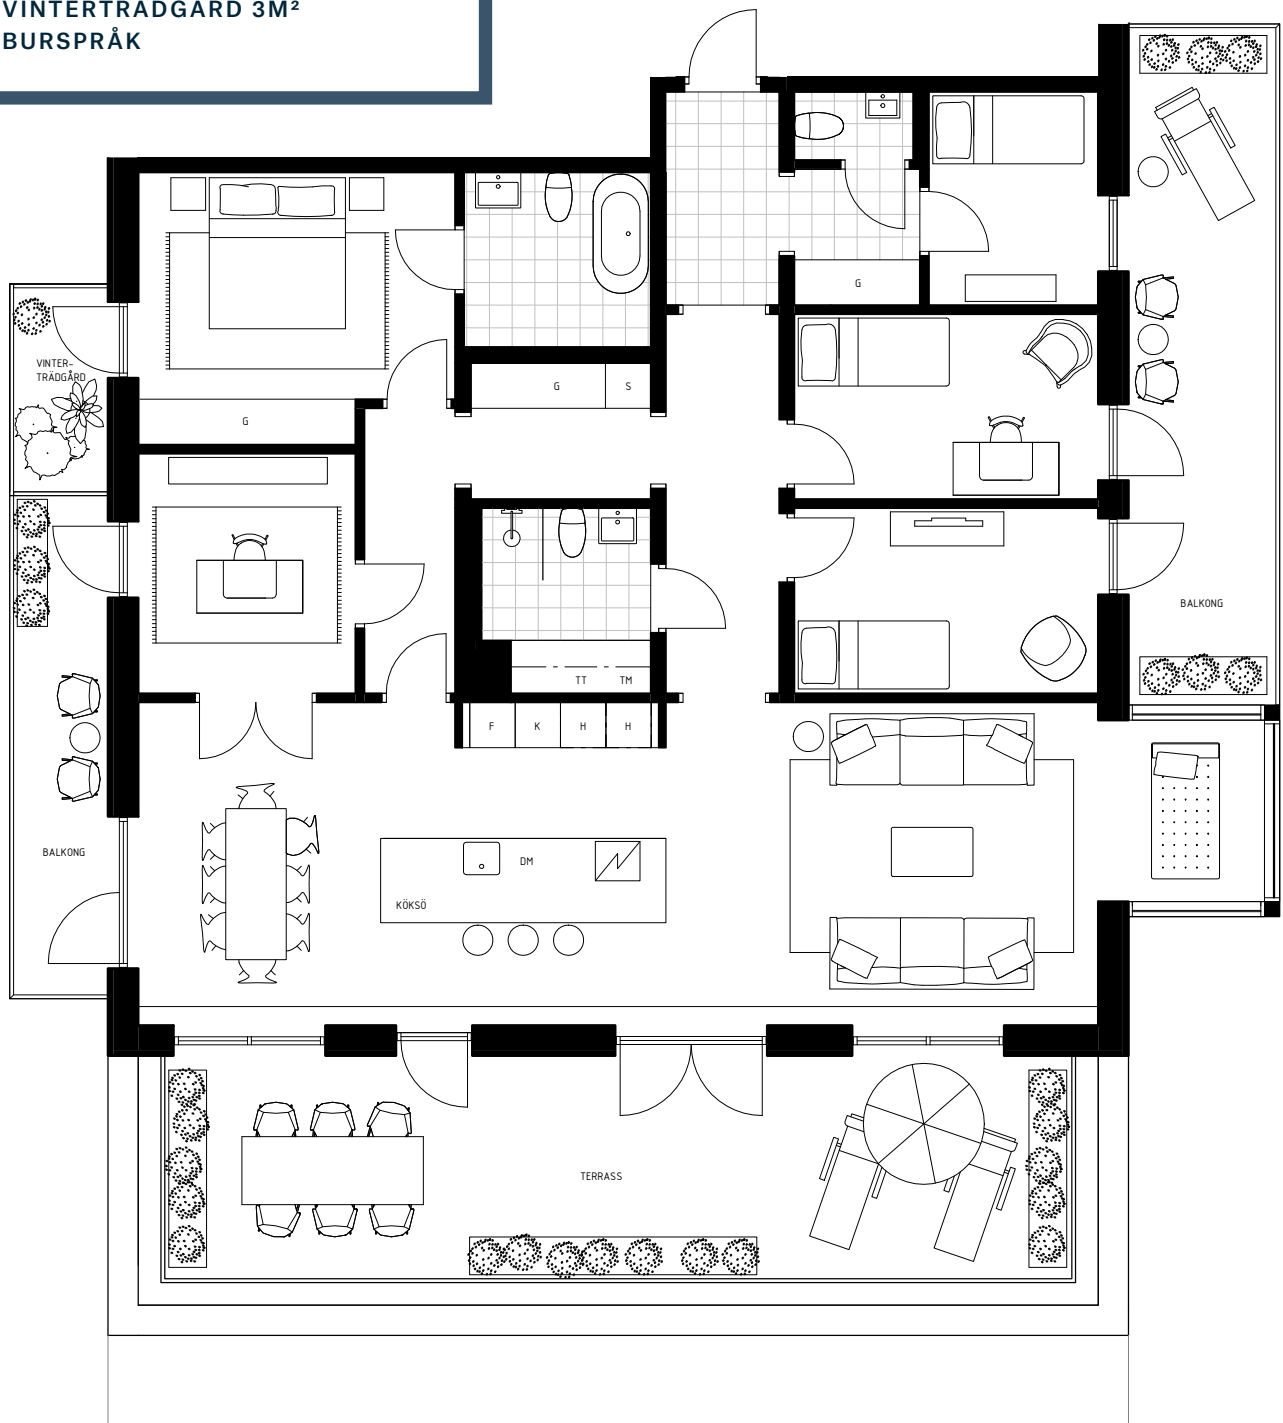

LÄGENHET NO. 41-1601

6 ROK - 155 M²
 HUS D
 VÅNINGSPÅN 7

BALKONG 18M²
 TERRASS 42M²
 BALKONG 9M²
 VINTERTRÄDGÅRD 3M²
 BURSFRÅK

1:100