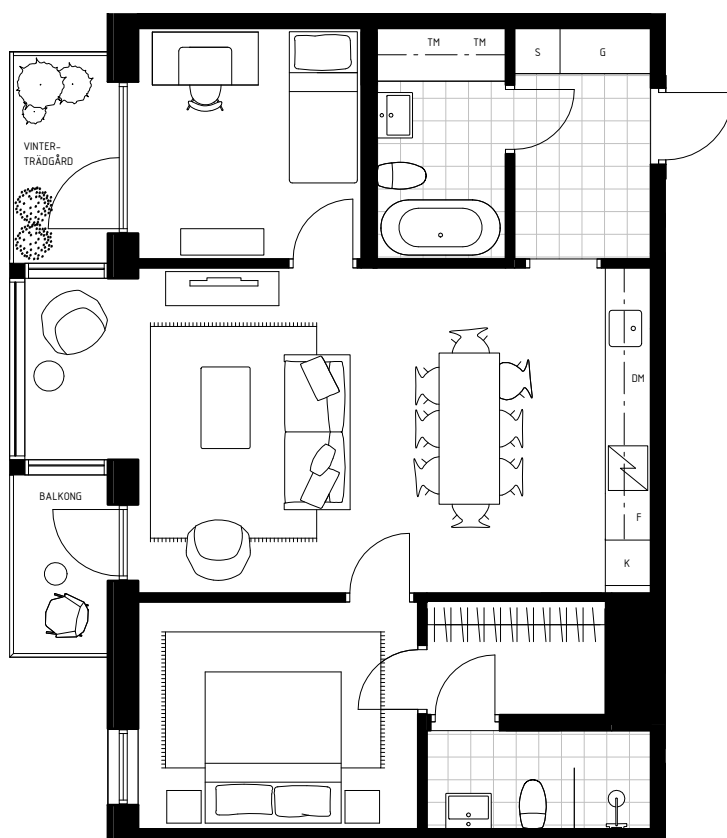

LÄGENHET NO. 41-1602

3 ROK - 75 M²
HUS D
VÅNINGSPÅN 7

BALKONG 3M²
VINTERTRÄDGÅRD 3M²
BURSPRÅK

1:100