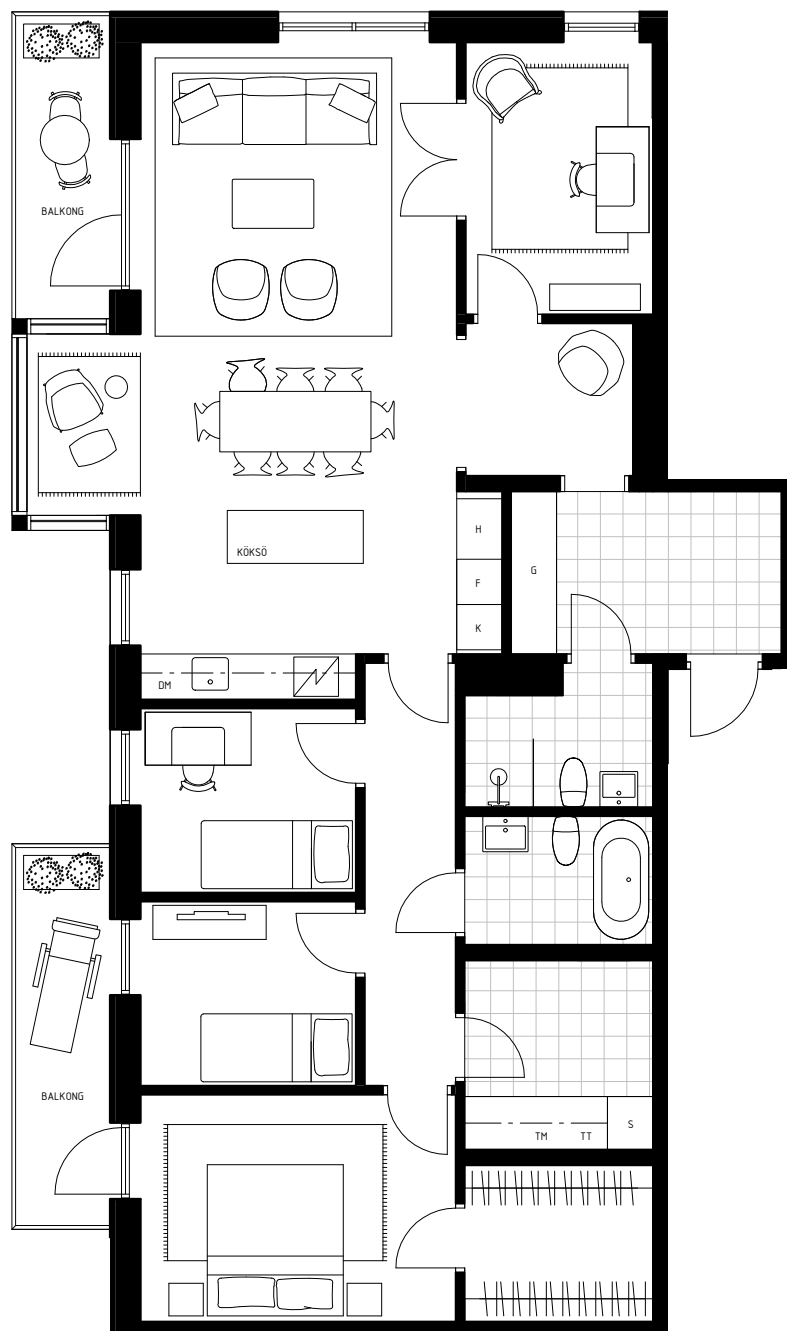

**LÄGENHET NO. 41-1603**

5 ROK - 122 M<sup>2</sup>  
HUS D  
VÅNINGSPÅN 7

BALKONG 7M<sup>2</sup>  
BALKONG 5M<sup>2</sup>  
BURSPRÅK

1:100