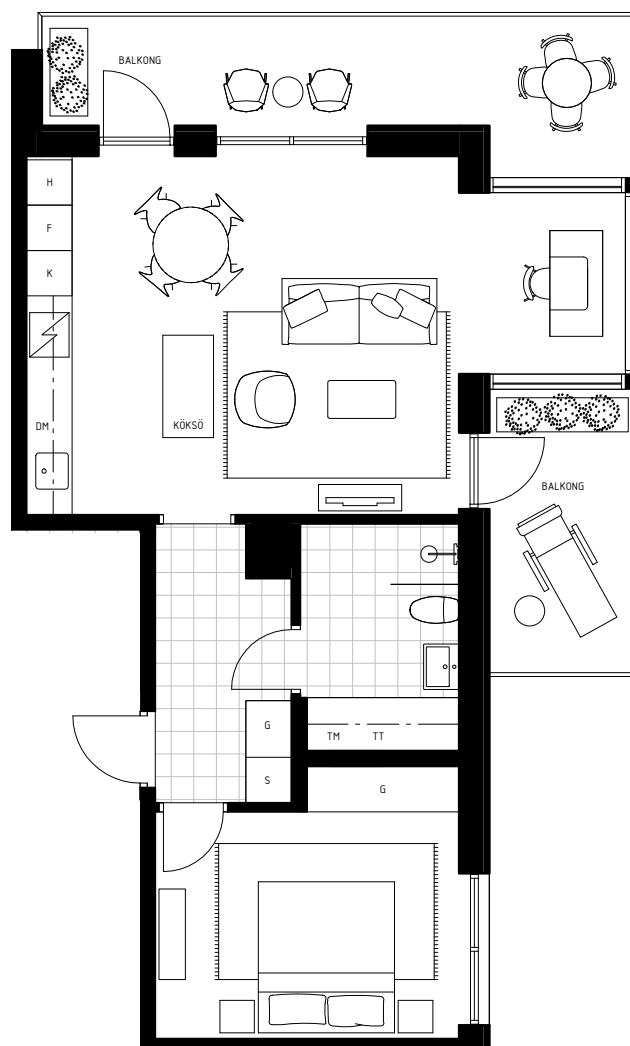

LÄGENHET NO. 41-1604

2 ROK - 61 M²
HUS D
VÅNINGSPLAN 7

BALKONG 13M²
BALKONG 8M²
BURSPRÅK

1:100