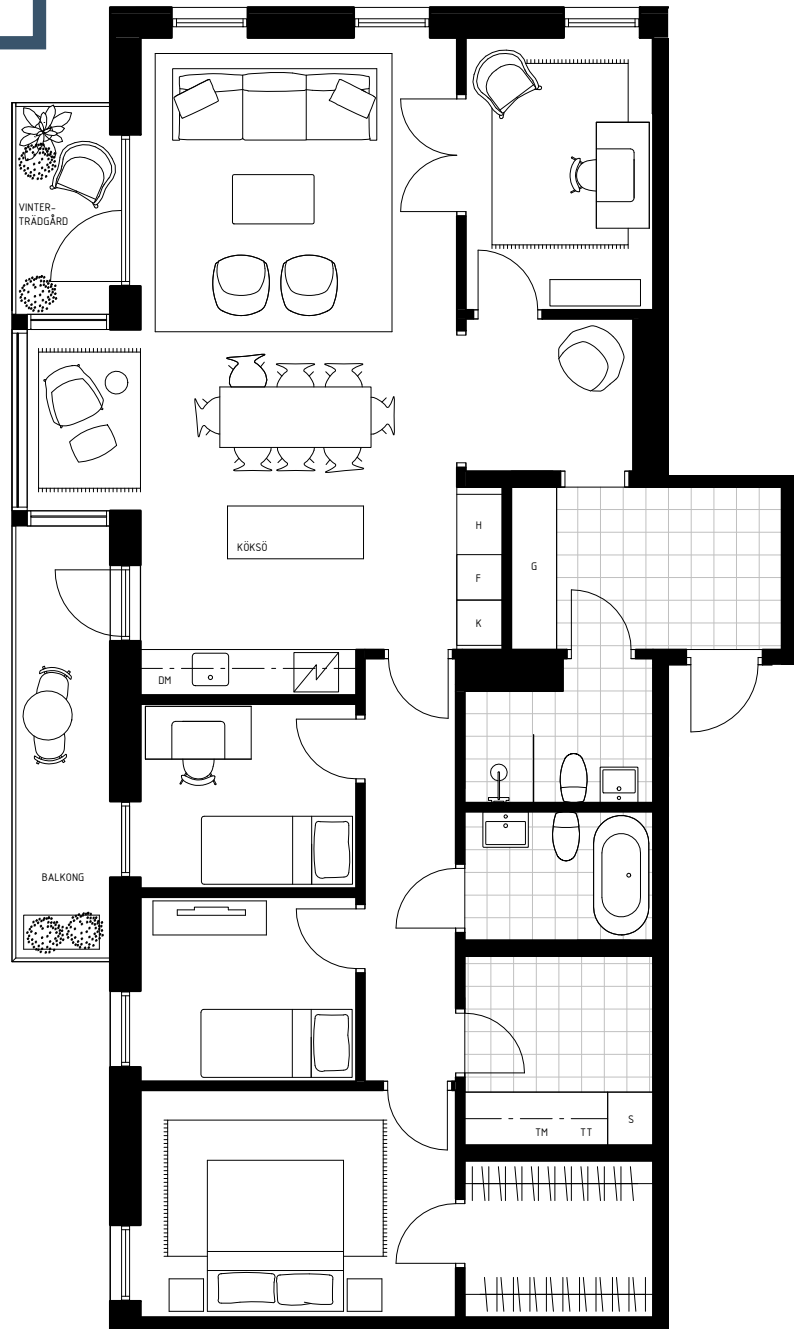

LÄGENHET NO. 41-1702

5 ROK - 121 M²
HUS D
VÅNINGSPÅN 8

BALKONG 7M²
VINTERTRÄDGÅRD 3M²
BURSPRÅK

1:100