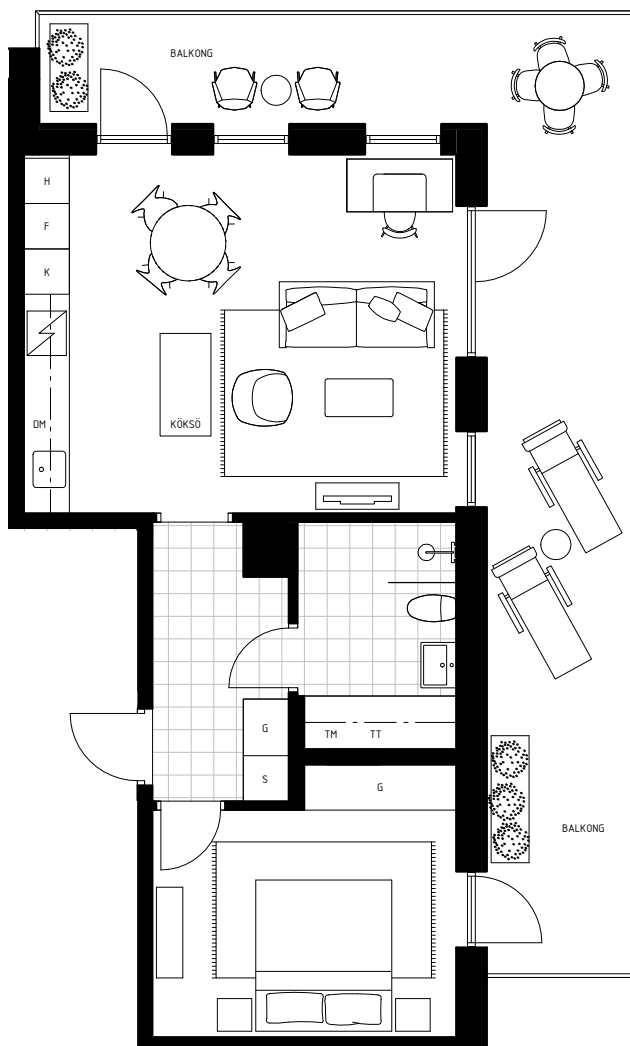

LÄGENHET NO. 41-1703

2 ROK - 55 M²
HUS D
VÅNINGSPÅN 8
BALKONG 34M²

1:100