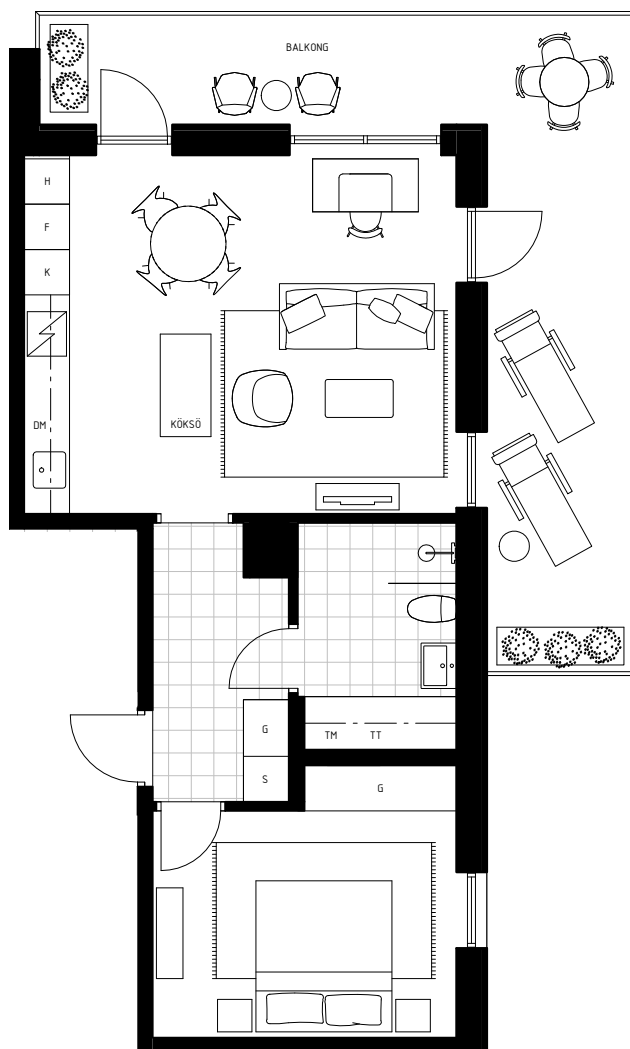

# LÄGENHET NO. 41-1803

2 ROK - 55 M<sup>2</sup>  
HUS D  
VÅNINGSPÅN 9  
BALKONG 26 M<sup>2</sup>

1:100