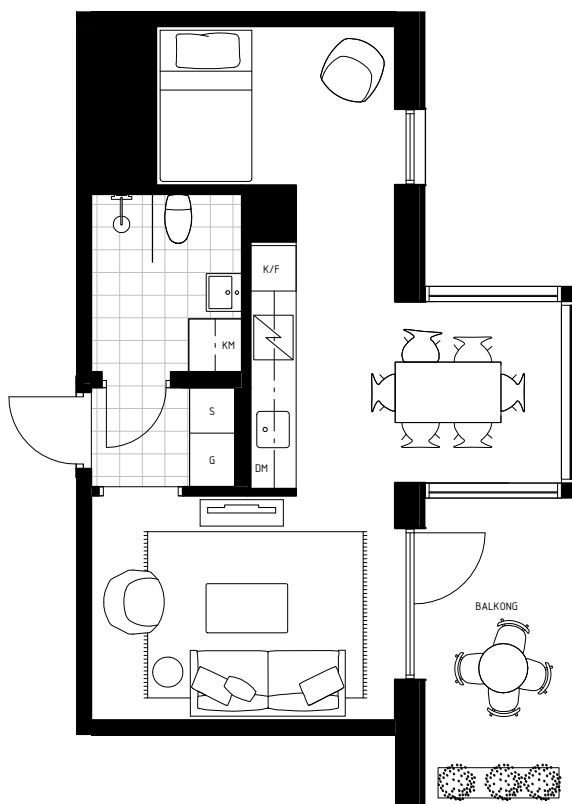

LÄGENHET NO.41-1804

STUDIO - 40 M²
HUS D
VÅNINGSPÅN 9

BALKONG 8M²
BURSPRÅK

1:100