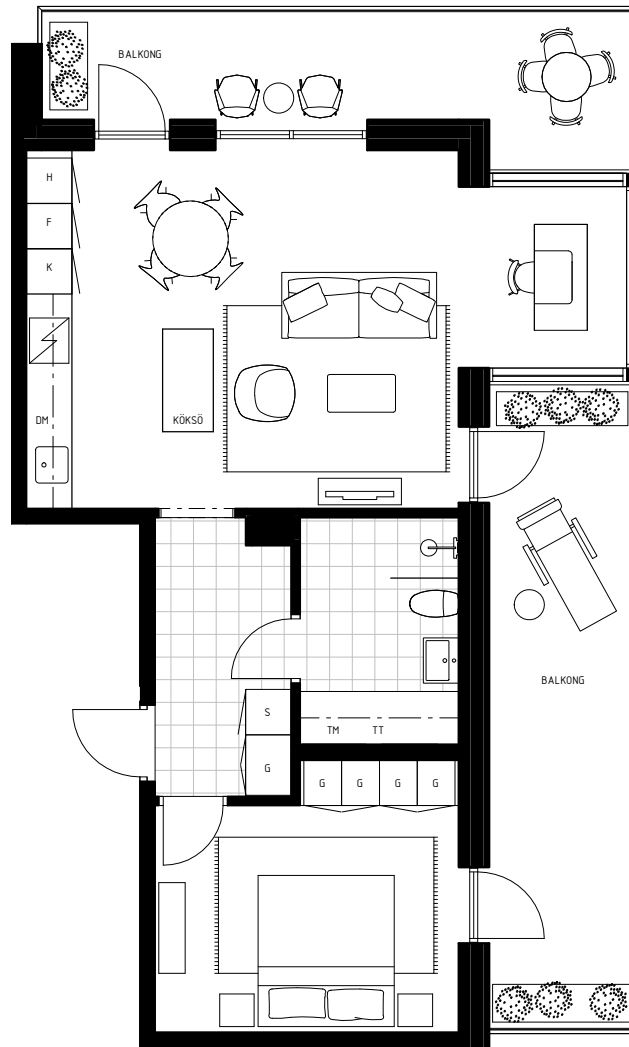

# LÄGENHET NO. 41-1505

2 ROK - 60 M<sup>2</sup>  
HUS D  
VÅNINGSPÅN 6

BALKONG 13M<sup>2</sup>  
BALKONG 17M<sup>2</sup>  
BURSPRÅK

1:100