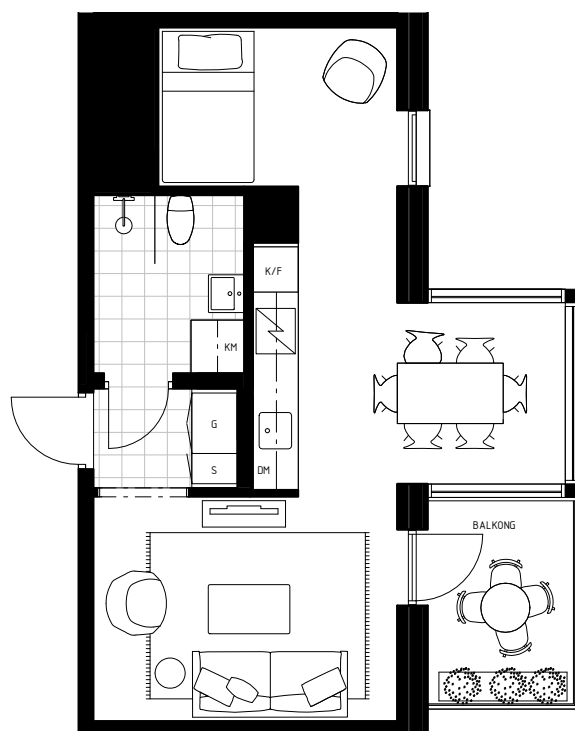

**LÄGENHET NO. 41-1506**

STUDIO - 40 M<sup>2</sup>  
HUS D  
VÅNINGSPLAN 6

BALKONG 6M<sup>2</sup>  
BURSPRÅK

1:100