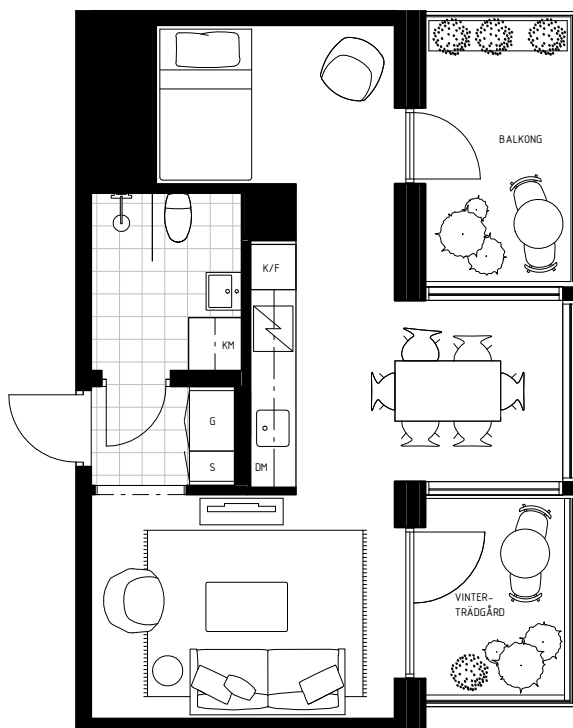

LÄGENHET NO.41-1605

STUDIO - 40 M²
HUS D
VÅNINGSPÅN 7

VINTERTRÄDGÅRD 5M²
BALKONG 7M²
BURSPRÅK

1:100