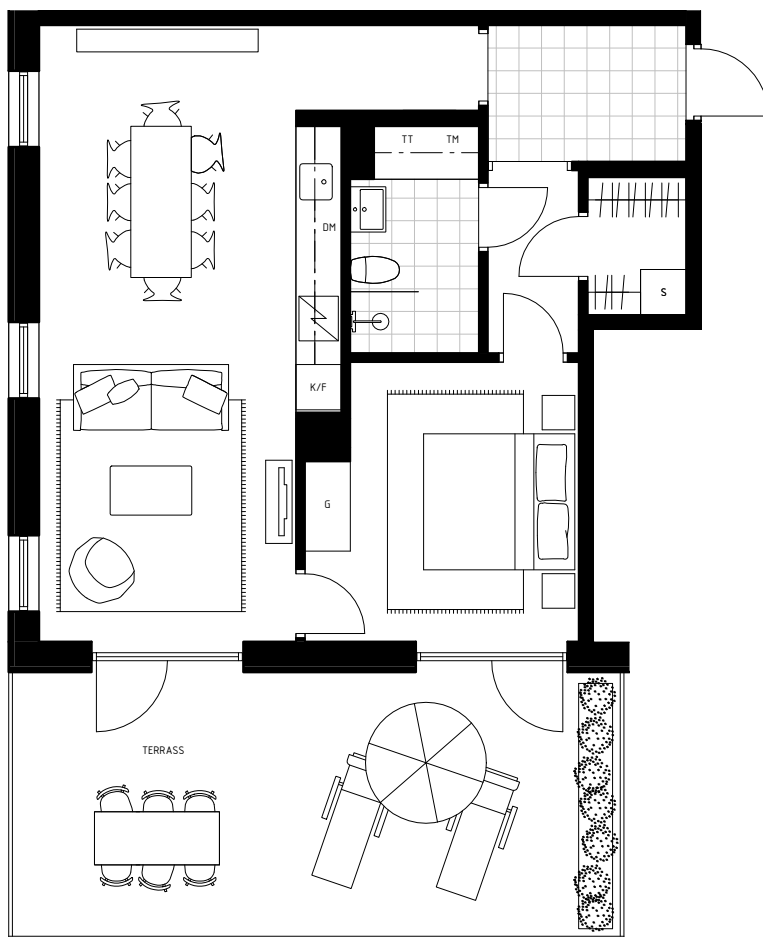

LÄGENHET NO. 11-1002

2 ROK - 48 M²
HUS A
VÅNINGSPLAN 1

TERRASS 19M²
VINTERTRÄDGÅRD 4M²
BURSPRÅK

1:100

LÄGENHET NO. 11-1003

2 ROK - 64 M²
HUS A
VÅNINGSPÅN 1

TERRASS 29M²

1:100

LÄGENHET NO. 11-1102

2 ROK - 48 M²
HUS A
VÅNINGSPÅN 2

VINTERTRÄDGÅRD 4M²
BURSPRÅK

1:100

LÄGENHET NO. 11-1202

2 ROK - 48 M²
HUS A
VÅNINGSPÅN 3

BALKONG 4M²
BURSPRÅK

1:100

LÄGENHET NO. 11-1302

2 ROK - 48 M²
HUS A
VÅNINGSPLAN 4

BALKONG 7M²
BURSPRÅK

1:100

LÄGENHET NO. 11-1103

3 ROK - 91 M²
HUS A
VÅNINGSPLAN 2

BALKONG 11 M²

1:100

LÄGENHET NO. 11-1201

4 ROK - 101 M²
 HUS A
 VÅNINGSPÅN 3

TERRASS 20M²

LÄGENHET NO. 11-1101

5 ROK - 124 M²
HUS A
VÅNINGSPÅN 2

BALKONG 11M²
TAKHÖJD VARDAGSRUM 2,4 M

1:100