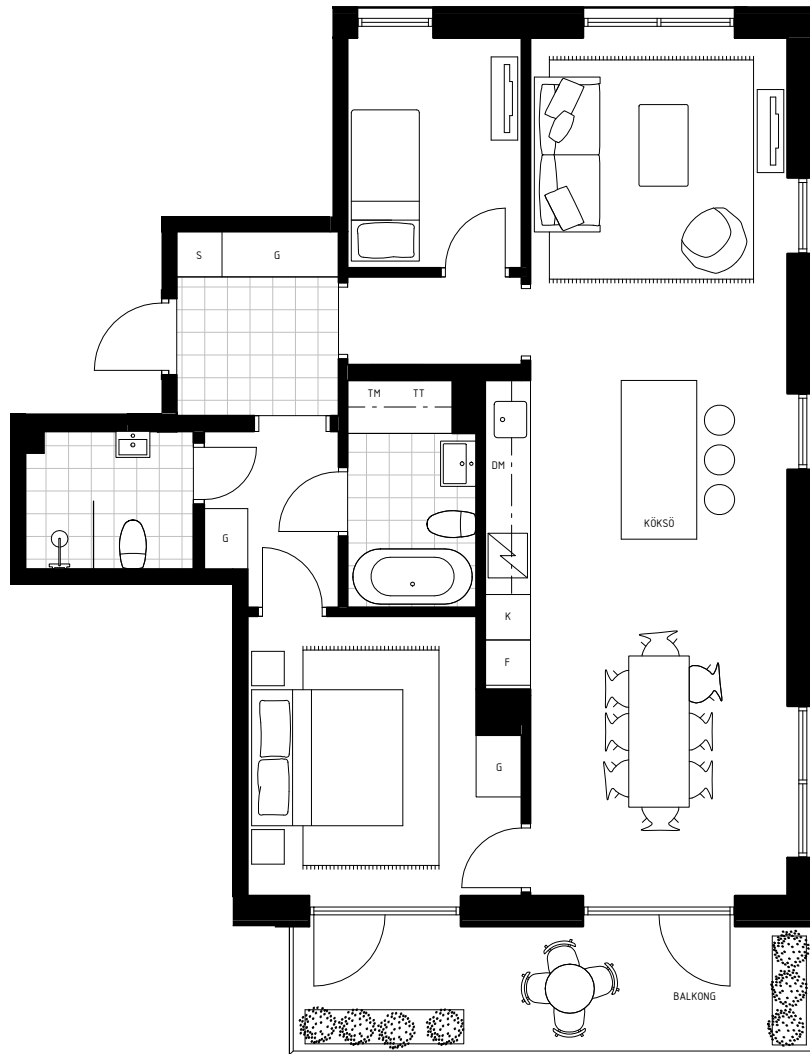

LÄGENHET NO. 11-1302

2 ROK - 48 M²
HUS A
VÅNINGSPLAN 4

BALKONG 7M²
BURSPRÅK

1:100

LÄGENHET NO. 11-1103

3 ROK - 91 M²
HUS A
VÅNINGSPLAN 2

BALKONG 11 M²

1:100

LÄGENHET NO. 11-1203

3 ROK - 91 M²
 HUS A
 VÅNINGSPÅN 3

BALKONG 10 M²

1:100

LÄGENHET NO. 11-1301

3 ROK - 87 M²
HUS A
VÅNINGSPÅN 4

BALKONG 12 M²

1:100

LÄGENHET NO. 11-1303

3 ROK - 91 M²
 HUS A
 VÅNINGSPÅN 4

BALKONG 8 M²

1:100

LÄGENHET NO. 11-1001

4 ROK - 106 M²
HUS A
VÅNINGSPÅN 1

BALKONG 11M²

1:100

LÄGENHET NO. 11-1201

4 ROK - 101 M²
 HUS A
 VÅNINGSPÅN 3

TERRASS 20M²

LÄGENHET NO. 11-1101

5 ROK - 124 M²
HUS A
VÅNINGSPÅN 2

BALKONG 11M²
TAKHÖJD VARDAGSRUM 2,4 M

1:100