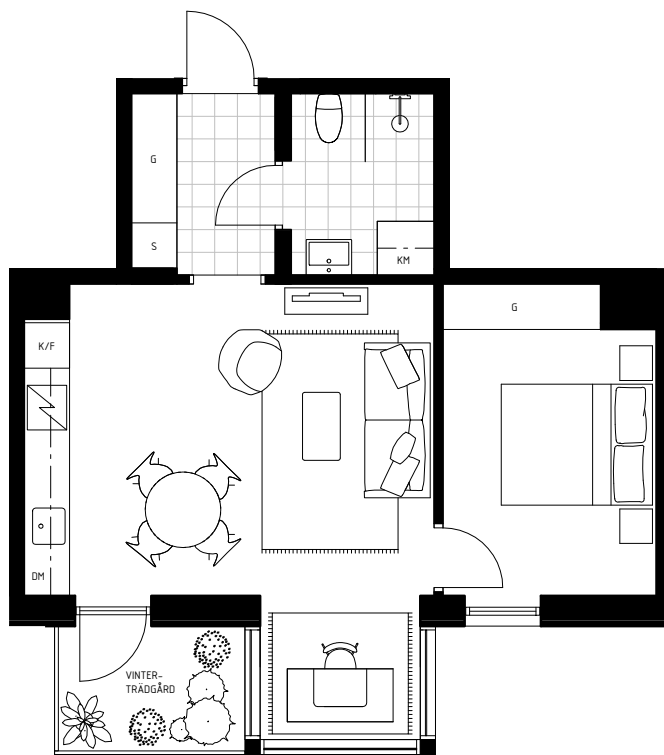

LÄGENHET NO. 11-1002

2 ROK - 48 M²
HUS A
VÅNINGSPLAN 1

TERRASS 19M²
VINTERTRÄDGÅRD 4M²
BURSPRÅK

1:100

LÄGENHET NO. 11-1003

2 ROK - 64 M²
HUS A
VÅNINGSPÅN 1

TERRASS 29M²

1:100

LÄGENHET NO. 11-1102

2 ROK - 48 M²
HUS A
VÅNINGSPÅN 2

VINTERTRÄDGÅRD 4M²
BURSPRÅK

1:100

LÄGENHET NO. 11-1202

2 ROK - 48 M²
HUS A
VÅNINGSPÅN 3

BALKONG 4M²
BURSPRÅK

1:100

LÄGENHET NO. 11-1302

2 ROK - 48 M²
HUS A
VÅNINGSPLAN 4

BALKONG 7M²
BURSPRÅK

1:100

LÄGENHET NO. 11-1103

3 ROK - 91 M²
HUS A
VÅNINGSPLAN 2

BALKONG 11 M²

1:100