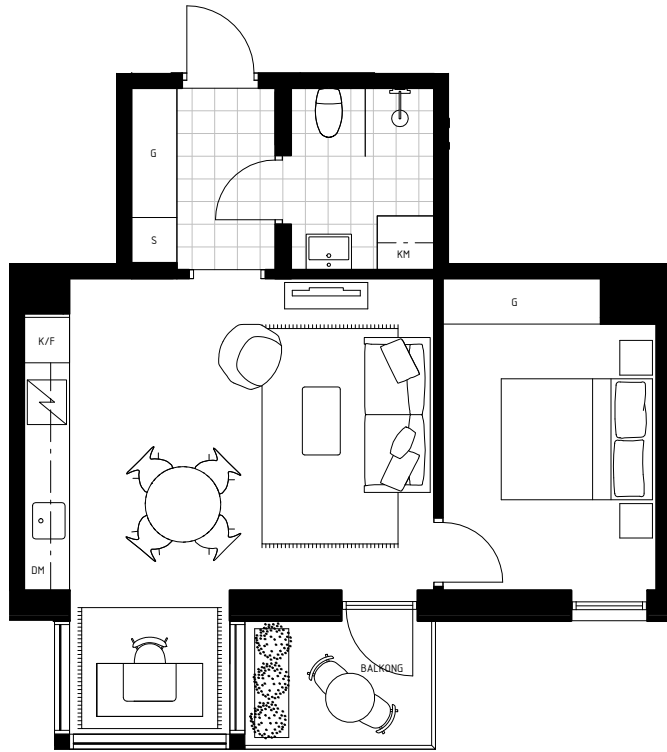

LÄGENHET NO. 11-1002

2 ROK - 48 M²
HUS A
VÅNINGSPLAN 1

TERRASS 19M²
VINTERTRÄDGÅRD 4M²
BURSPRÅK

1:100

LÄGENHET NO. 11-1003

2 ROK - 64 M²
HUS A
VÅNINGSPÅN 1

TERRASS 29M²

1:100

LÄGENHET NO. 11-1102

2 ROK - 48 M²
HUS A
VÅNINGSPÅN 2

VINTERTRÄDGÅRD 4M²
BURSPRÅK

1:100

LÄGENHET NO. 11-1202

2 ROK - 48 M²
HUS A
VÅNINGSPÅN 3

BALKONG 4M²
BURSPRÅK

1:100

LÄGENHET NO. 11-1302

2 ROK - 48 M²
HUS A
VÅNINGSPLAN 4

BALKONG 7M²
BURSPRÅK

1:100

LÄGENHET NO. 11-1103

3 ROK - 91 M²
HUS A
VÅNINGSPLAN 2

BALKONG 11 M²

1:100

LÄGENHET NO. 11-1203

3 ROK - 91 M²
 HUS A
 VÅNINGSPÅN 3

BALKONG 10 M²

1:100

LÄGENHET NO. 11-1301

3 ROK - 87 M²
HUS A
VÅNINGSPÅN 4

BALKONG 12 M²

1:100