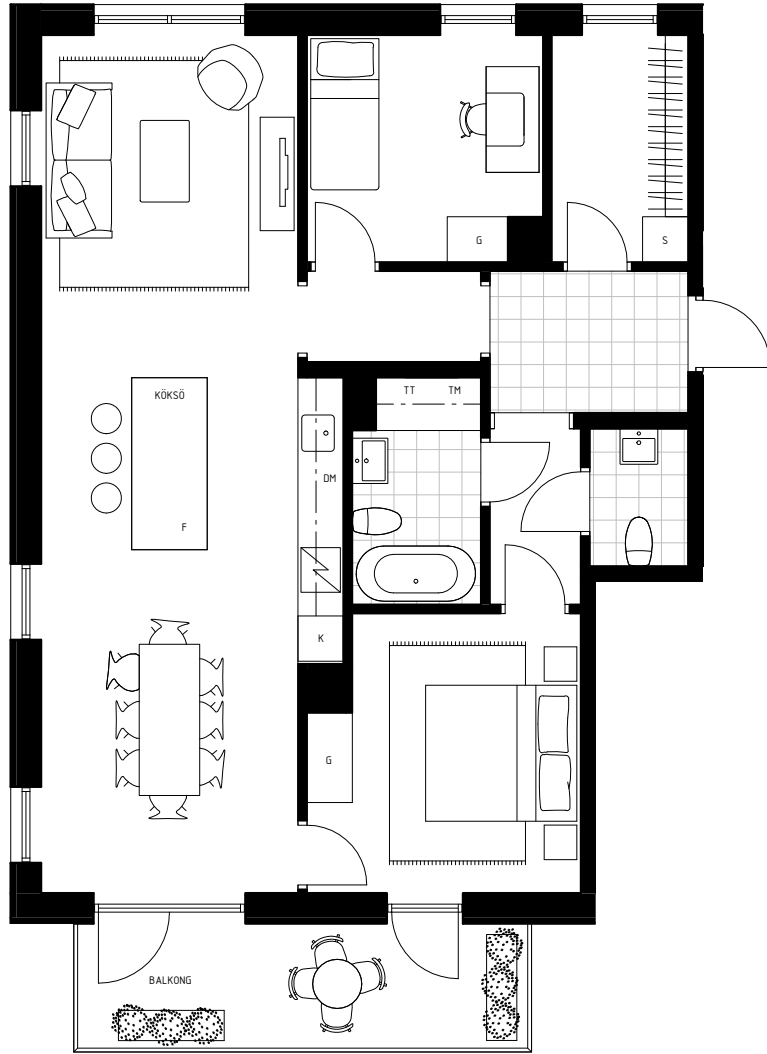

LÄGENHET NO. 11-1102

2 ROK - 48 M²
HUS A
VÅNINGSPÅN 2

VINTERTRÄDGÅRD 4M²
BURSPRÅK

1:100

LÄGENHET NO. 11-1202

2 ROK - 48 M²
HUS A
VÅNINGSPÅN 3

BALKONG 4M²
BURSPRÅK

1:100

LÄGENHET NO. 11-1302

2 ROK - 48 M²
HUS A
VÅNINGSPLAN 4

BALKONG 7M²
BURSPRÅK

1:100

LÄGENHET NO. 11-1103

3 ROK - 91 M²
HUS A
VÅNINGSPLAN 2

BALKONG 11 M²

1:100

LÄGENHET NO. 11-1203

3 ROK - 91 M²
 HUS A
 VÅNINGSPÅN 3

BALKONG 10 M²

1:100

LÄGENHET NO. 11-1301

3 ROK - 87 M²
HUS A
VÅNINGSPÅN 4

BALKONG 12 M²

1:100

LÄGENHET NO. 11-1201

4 ROK - 101 M²
 HUS A
 VÅNINGSPÅN 3

TERRASS 20M²

LÄGENHET NO. 11-1101

5 ROK - 124 M²
HUS A
VÅNINGSPÅN 2

BALKONG 11M²
TAKHÖJD VARDAGSRUM 2,4 M

1:100