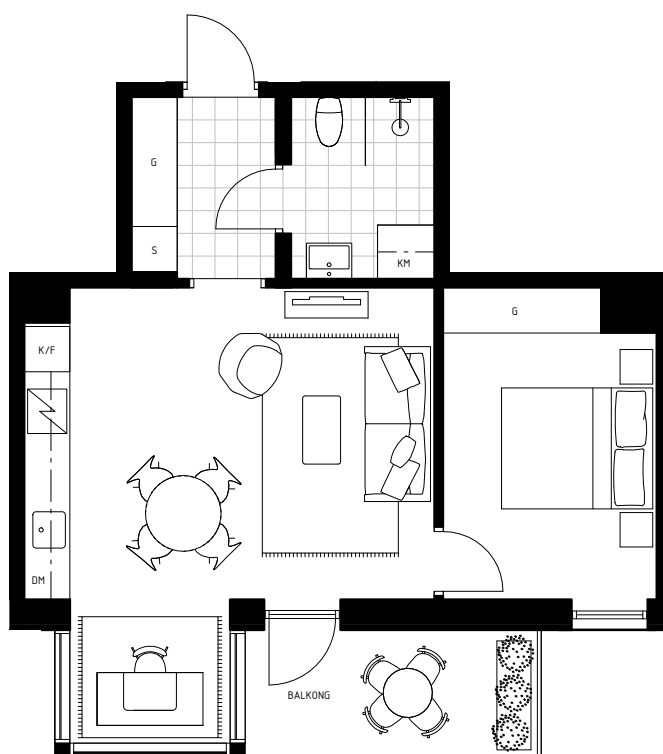

LÄGENHET NO. 11-1002

2 ROK - 48 M²
HUS A
VÅNINGSPLAN 1

TERRASS 19M²
VINTERTRÄDGÅRD 4M²
BURSPRÅK

1:100

LÄGENHET NO. 11-1003

2 ROK - 64 M²
HUS A
VÅNINGSPÅN 1

TERRASS 29M²

1:100

LÄGENHET NO. 11-1102

2 ROK - 48 M²
HUS A
VÅNINGSPÅN 2

VINTERTRÄDGÅRD 4M²
BURSPRÅK

1:100

LÄGENHET NO. 11-1202

2 ROK - 48 M²
HUS A
VÅNINGSPÅN 3

BALKONG 4M²
BURSPRÅK

1:100

LÄGENHET NO. 11-1302

2 ROK - 48 M²
HUS A
VÅNINGSPLAN 4

BALKONG 7M²
BURSPRÅK

1:100

LÄGENHET NO. 11-1103

3 ROK - 91 M²
HUS A
VÅNINGSPLAN 2

BALKONG 11 M²

1:100

LÄGENHET NO. 11-1203

3 ROK - 91 M²
 HUS A
 VÅNINGSPÅN 3

BALKONG 10 M²

1:100

LÄGENHET NO. 11-1301

3 ROK - 87 M²
HUS A
VÅNINGSPÅN 4

BALKONG 12 M²

1:100