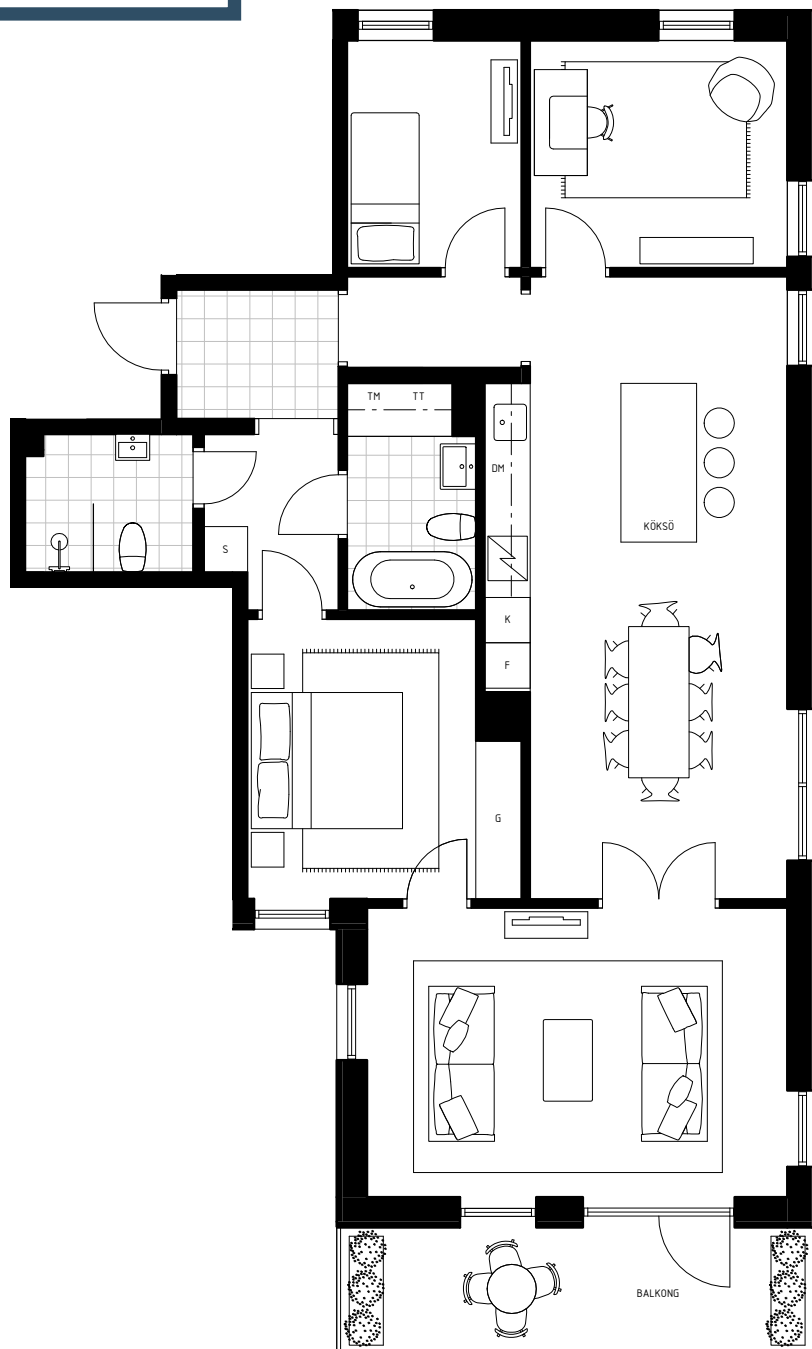

LÄGENHET NO. 11-1102

2 ROK - 48 M²
HUS A
VÅNINGSPÅN 2

VINTERTRÄDGÅRD 4M²
BURSPRÅK

1:100

LÄGENHET NO. 11-1202

2 ROK - 48 M²
HUS A
VÅNINGSPÅN 3

BALKONG 4M²
BURSPRÅK

1:100

LÄGENHET NO. 11-1203

3 ROK - 91 M²
 HUS A
 VÅNINGSPÅN 3

BALKONG 10 M²

1:100

LÄGENHET NO. 11-1301

3 ROK - 87 M²
HUS A
VÅNINGSPÅN 4

BALKONG 12 M²

1:100

LÄGENHET NO. 11-1303

3 ROK - 91 M²
 HUS A
 VÅNINGSPÅN 4

BALKONG 8 M²

1:100

LÄGENHET NO. 11-1001

4 ROK - 106 M²
HUS A
VÅNINGSPÅN 1

BALKONG 11M²

1:100

LÄGENHET NO. 11-1201

4 ROK - 101 M²
 HUS A
 VÅNINGSPÅN 3

TERRASS 20M²

LÄGENHET NO. 11-1101

5 ROK - 124 M²
HUS A
VÅNINGSPÅN 2

BALKONG 11M²
TAKHÖJD VARDAGSRUM 2,4 M

1:100