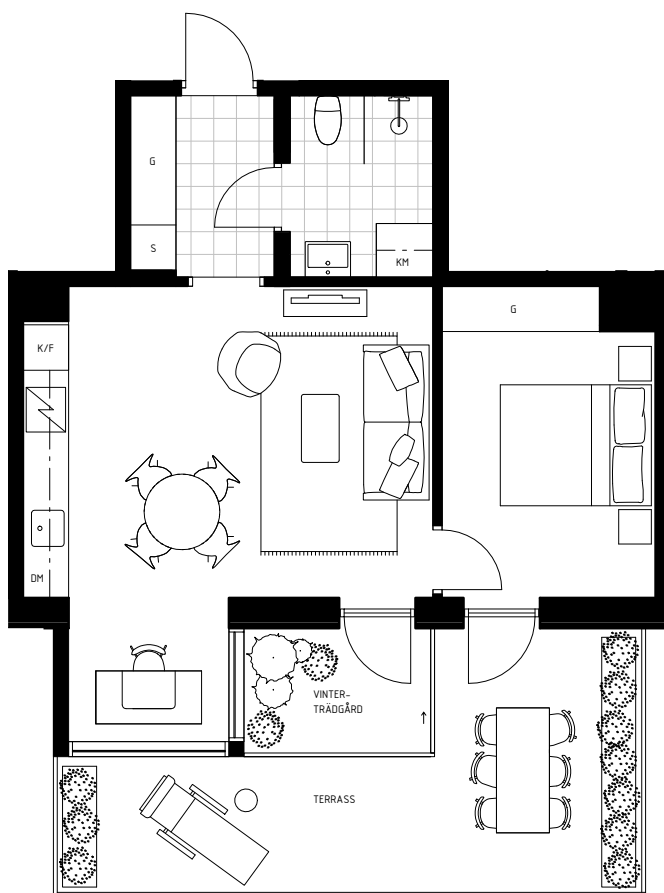

LÄGENHET NO. 11-1002

2 ROK - 48 M²
HUS A
VÅNINGSPLAN 1

TERRASS 19M²
VINTERTRÄDGÅRD 4M²
BURSPRÅK

1:100

LÄGENHET NO. 11-1003

2 ROK - 64 M²
HUS A
VÅNINGSPÅN 1

TERRASS 29M²

1:100

LÄGENHET NO. 11-1102

2 ROK - 48 M²
HUS A
VÅNINGSPÅN 2

VINTERTRÄDGÅRD 4M²
BURSPRÅK

1:100

LÄGENHET NO. 11-1202

2 ROK - 48 M²
HUS A
VÅNINGSPÅN 3

BALKONG 4M²
BURSPRÅK

1:100

LÄGENHET NO. 11-1302

2 ROK - 48 M²
HUS A
VÅNINGSPLAN 4

BALKONG 7M²
BURSPRÅK

1:100

LÄGENHET NO. 11-1103

3 ROK - 91 M²
HUS A
VÅNINGSPLAN 2

BALKONG 11 M²

1:100