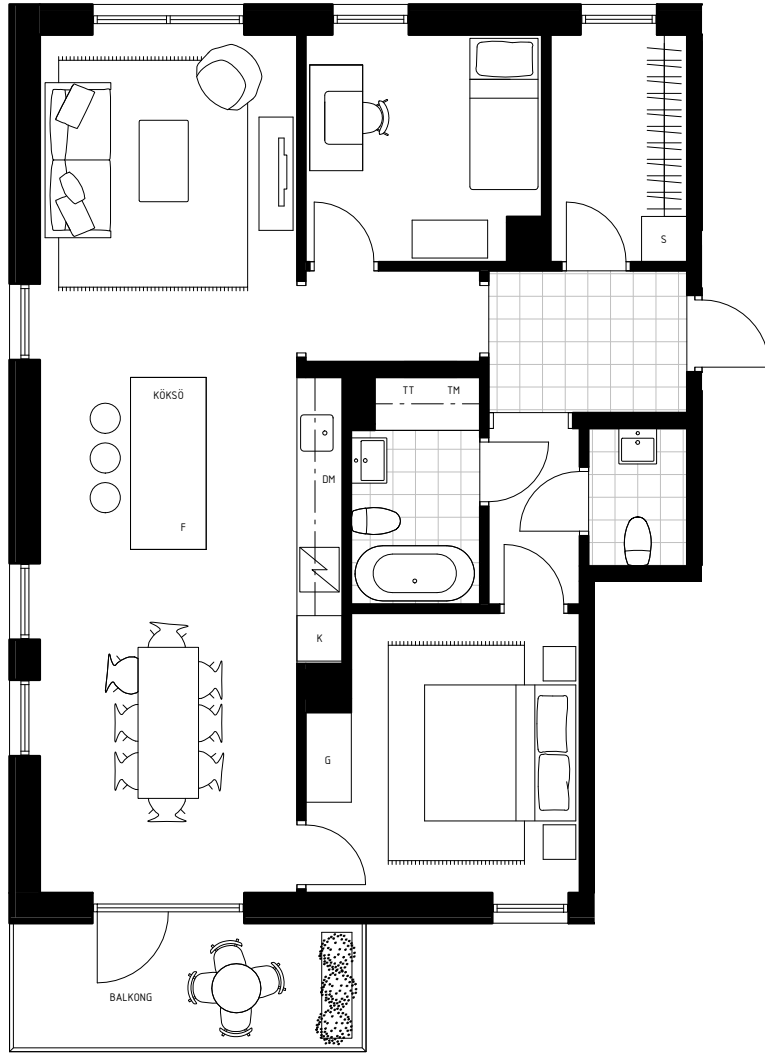

LÄGENHET NO. 11-1302

2 ROK - 48 M²
HUS A
VÅNINGSPLAN 4

BALKONG 7M²
BURSPRÅK

1:100

LÄGENHET NO. 11-1103

3 ROK - 91 M²
HUS A
VÅNINGSPLAN 2

BALKONG 11 M²

1:100

LÄGENHET NO. 11-1203

3 ROK - 91 M²
 HUS A
 VÅNINGSPÅN 3

BALKONG 10 M²

1:100

LÄGENHET NO. 11-1301

3 ROK - 87 M²
HUS A
VÅNINGSPÅN 4

BALKONG 12 M²

1:100

LÄGENHET NO. 11-1303

3 ROK - 91 M²
 HUS A
 VÅNINGSPÅN 4

BALKONG 8 M²

1:100

LÄGENHET NO. 11-1001

4 ROK - 106 M²
HUS A
VÅNINGSPÅN 1

BALKONG 11M²

1:100

LÄGENHET NO. 11-1201

4 ROK - 101 M²
 HUS A
 VÅNINGSPÅN 3

TERRASS 20M²

LÄGENHET NO. 11-1101

5 ROK - 124 M²
HUS A
VÅNINGSPÅN 2

BALKONG 11M²
TAKHÖJD VARDAGSRUM 2,4 M

1:100