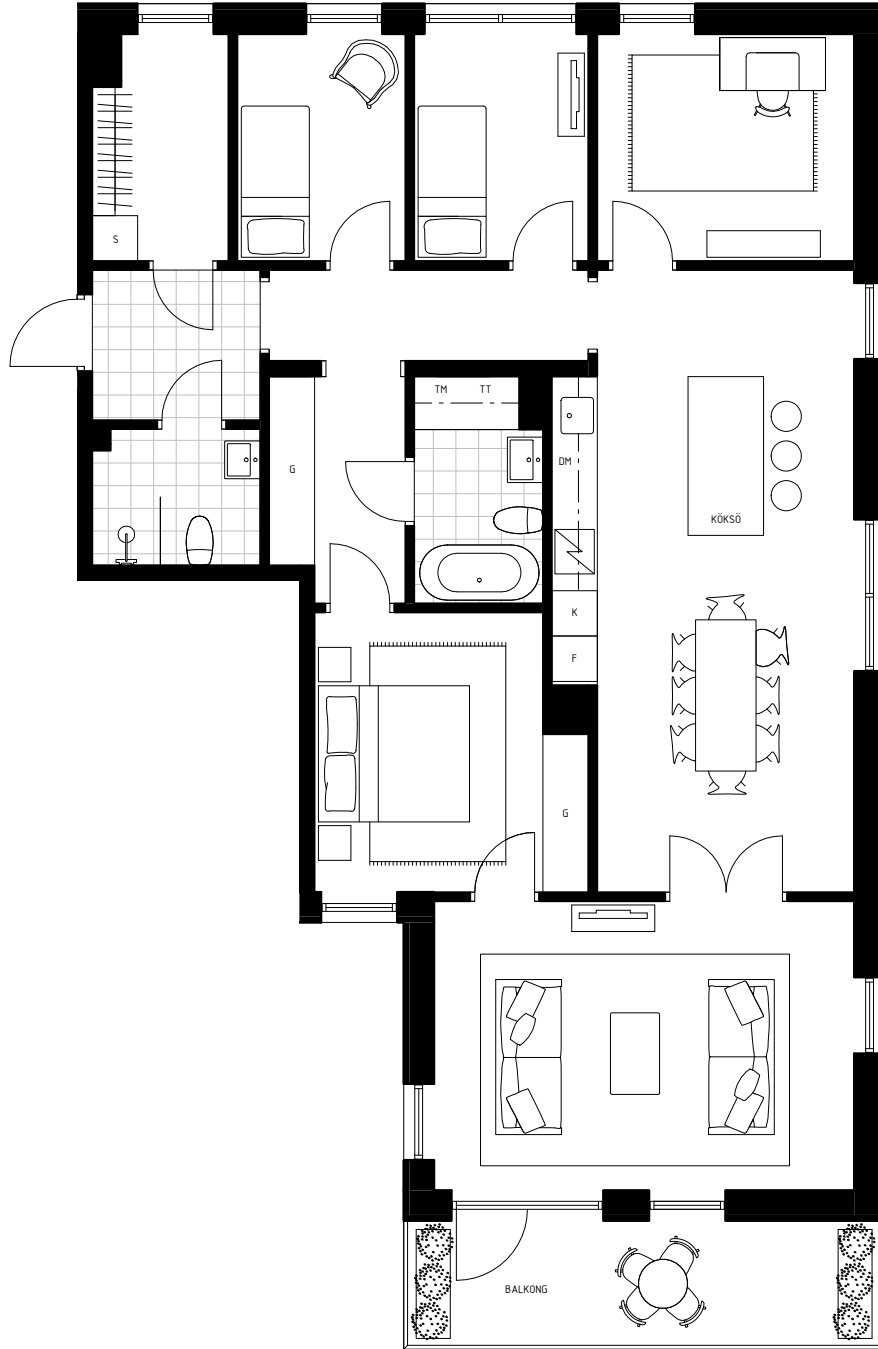

LÄGENHET NO. 11-1002

2 ROK - 48 M²
HUS A
VÅNINGSPLAN 1

TERRASS 19M²
VINTERTRÄDGÅRD 4M²
BURSPRÅK

1:100

LÄGENHET NO. 11-1003

2 ROK - 64 M²
HUS A
VÅNINGSPÅN 1

TERRASS 29M²

1:100

LÄGENHET NO. 11-1102

2 ROK - 48 M²
HUS A
VÅNINGSPÅN 2

VINTERTRÄDGÅRD 4M²
BURSPRÅK

1:100

LÄGENHET NO. 11-1202

2 ROK - 48 M²
HUS A
VÅNINGSPÅN 3

BALKONG 4M²
BURSPRÅK

1:100

LÄGENHET NO. 11-1303

3 ROK - 91 M²
 HUS A
 VÅNINGSPÅN 4

BALKONG 8 M²

1:100

LÄGENHET NO. 11-1001

4 ROK - 106 M²
HUS A
VÅNINGSPÅN 1

BALKONG 11M²

1:100

LÄGENHET NO. 11-1201

4 ROK - 101 M²
 HUS A
 VÅNINGSPÅN 3

TERRASS 20M²

LÄGENHET NO. 11-1101

5 ROK - 124 M²
HUS A
VÅNINGSPÅN 2

BALKONG 11M²
TAKHÖJD VARDAGSRUM 2,4 M

1:100