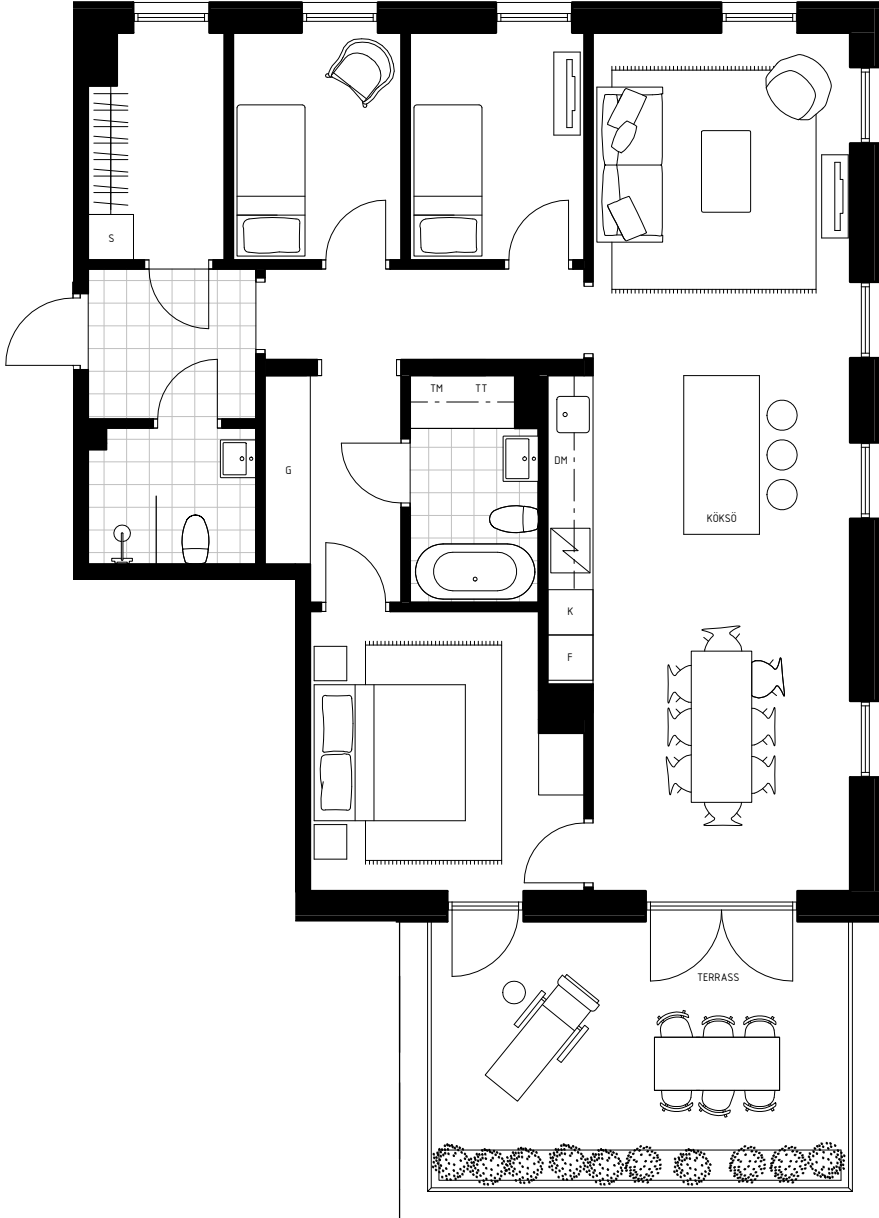

LÄGENHET NO. 11-1102

2 ROK - 48 M²
HUS A
VÅNINGSPÅN 2

VINTERTRÄDGÅRD 4M²
BURSPRÅK

1:100

LÄGENHET NO. 11-1202

2 ROK - 48 M²
HUS A
VÅNINGSPÅN 3

BALKONG 4M²
BURSPRÅK

1:100

LÄGENHET NO. 11-1203

3 ROK - 91 M²
 HUS A
 VÅNINGSPÅN 3

BALKONG 10 M²

1:100

LÄGENHET NO. 11-1301

3 ROK - 87 M²
HUS A
VÅNINGSPÅN 4

BALKONG 12 M²

1:100

LÄGENHET NO. 11-1303

3 ROK - 91 M²
 HUS A
 VÅNINGSPÅN 4

BALKONG 8 M²

1:100

LÄGENHET NO. 11-1001

4 ROK - 106 M²
HUS A
VÅNINGSPÅN 1

BALKONG 11M²

1:100

LÄGENHET NO. 11-1201

4 ROK - 101 M²
 HUS A
 VÅNINGSPÅN 3

TERRASS 20M²

LÄGENHET NO. 11-1101

5 ROK - 124 M²
HUS A
VÅNINGSPÅN 2

BALKONG 11M²
TAKHÖJD VARDAGSRUM 2,4 M

1:100