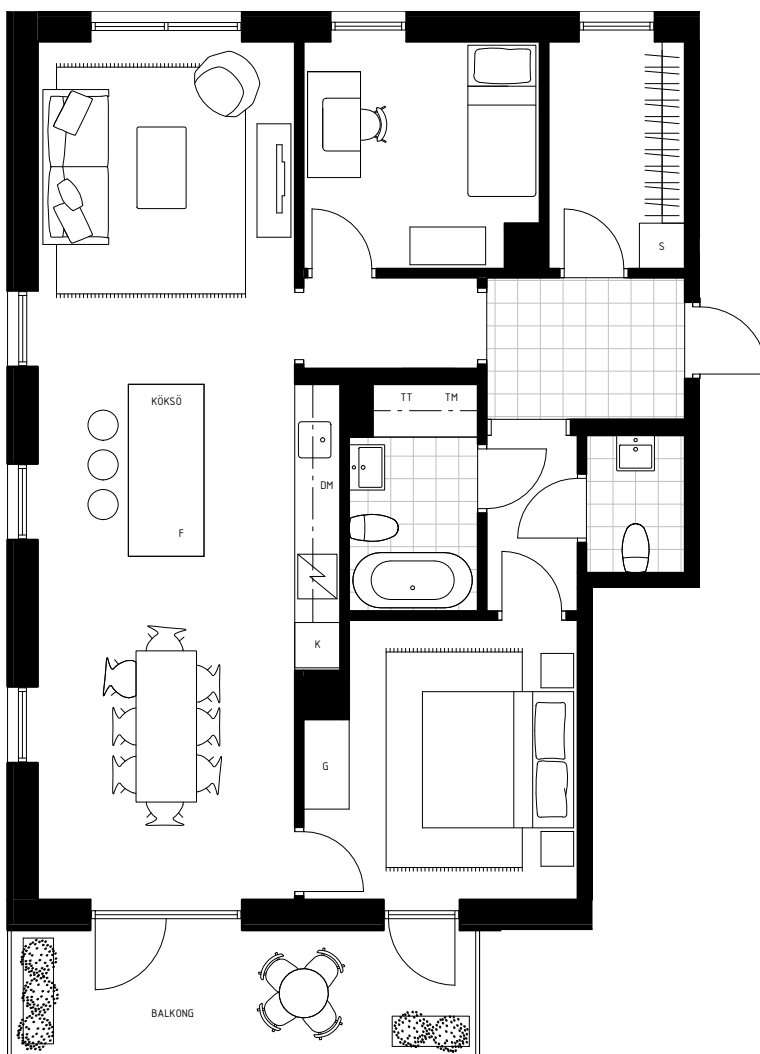

LÄGENHET NO. 11-1102

2 ROK - 48 M²
HUS A
VÅNINGSPÅN 2

VINTERTRÄDGÅRD 4M²
BURSPRÅK

1:100

LÄGENHET NO. 11-1202

2 ROK - 48 M²
HUS A
VÅNINGSPÅN 3

BALKONG 4M²
BURSPRÅK

1:100

LÄGENHET NO. 11-1302

2 ROK - 48 M²
HUS A
VÅNINGSPLAN 4

BALKONG 7M²
BURSPRÅK

1:100

LÄGENHET NO. 11-1103

3 ROK - 91 M²
HUS A
VÅNINGSPLAN 2

BALKONG 11 M²

1:100

LÄGENHET NO. 11-1203

3 ROK - 91 M²
 HUS A
 VÅNINGSPÅN 3

BALKONG 10 M²

1:100

LÄGENHET NO. 11-1301

3 ROK - 87 M²
HUS A
VÅNINGSPÅN 4

BALKONG 12 M²

1:100

LÄGENHET NO. 11-1201

4 ROK - 101 M²
 HUS A
 VÅNINGSPÅN 3

TERRASS 20M²

LÄGENHET NO. 11-1101

5 ROK - 124 M²
HUS A
VÅNINGSPÅN 2

BALKONG 11M²
TAKHÖJD VARDAGSRUM 2,4 M

1:100